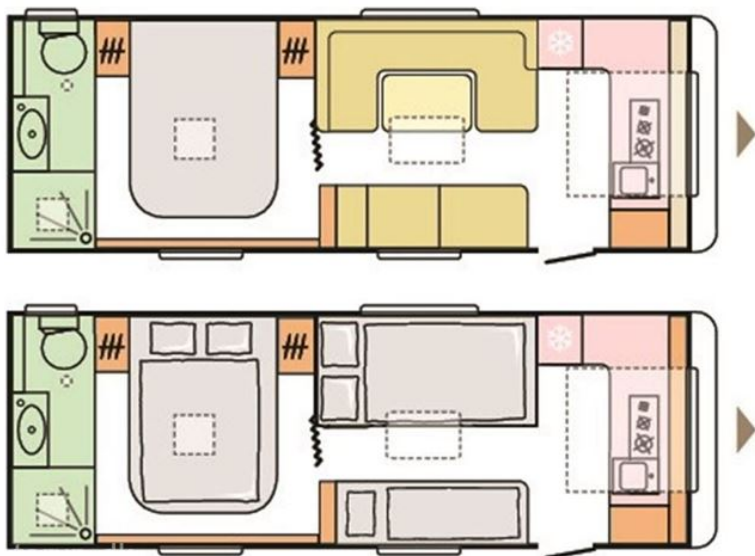

Adria Alpina 663 HT TWIN AXEL

Pris

359.980,-

Lagernummer

Alpina 663 HT Twin -
26

Egenvægt

1.865 kg

Lasteevne

635 kg

Totalvægt

2.500 kg

Siddepladser

6

Sovepladser

4

Fritstående dobbeltseng på tværs, ende-bade-værelse, frontkøkken, ALDE, panorama-vindue, TWIN aksel!

Den mest solgte Alpina vogn, Alde centralvarme, vandbåren gulvvarme, gasbageovn, Panorama vindue, Stort køl/frys, emhætte og meget mere udstyr. Stort endekøkken, fritstående dobbeltseng (m/slide-out, giver mere plads), stort toilet/brus i bagenden. Forventes i august 2026 i helt nyt design - prisen kan ændre sig

Generelt

Produktions år: 2025, Garanti: 10 års tæthedssikring, Bredde udv. cm.: 248, Sovepladser: 4, Siddepladser: 6,

Indretning

Dobbeltseng, Dobbeltseng på tværs, Queens Bed, 2 siddegrupper, Rundsiddegruppe,

Karosseri, Chassis & Magasiner

Reservehjulsholder, Alufælge, Boogie aksel, Stabilisator, Stor tagluge, Fluenetsdør, Serviceklap, Fuld Glasfiber,

Køkken - Bad & Toilet

3 gasblus, Easy Luk skuffer, Køleskab ltr.: 167, Emhætte, Gas bageovn,

El, Elektronik & Medie

Centralt lysanlæg, Lysdæmper, Forteltlampe, 12 V. Omformer, Bluetooth højttaler, USB stik, Forberedt til radio,

Vand - Varme & Energi

Centralvarme, Vandbåret gulvvarme, Varmtvand, Varmesystem: ALDE Centralvarme, Vandtank ltr.: 50, Fast vandtank, City-vand tilslutning, Vandstandsmåler,

Teltilbehør

A-mål cm.: 1127,

Testet

Gas Testet, Fugt Testet, Bremses Testet,

Finansieringsforslag DK Kapital (Variabel rente 4,49%)

Pris inkl. levering: 359.980	Udbetaling: 71.996		Kreditbeløb: 287.984				Debitorrente: 4,58 %			
Løbetid:	24 mdr.	36 mdr.	48 mdr.	60 mdr.	72 mdr.	84 mdr.	96 mdr.	108 mdr.	120 mdr.	
Samlet tilbagebetalt beløb:	330.661	338.414	346.273	354.236	362.305	370.479	378.757	387.139	395.626	
Samlede Kreditomkostninger:	42.677	50.430	58.289	66.252	74.321	82.495	90.773	99.155	107.642	
Månedlig ydelse:	13.778	9.400	7.214	5.904	5.032	4.410	3.945	3.585	3.297	
ÅOP:	14,5 %	11,4 %	9,8 %	8,8 %	8,2 %	7,7 %	7,4 %	7,1 %	6,9 %