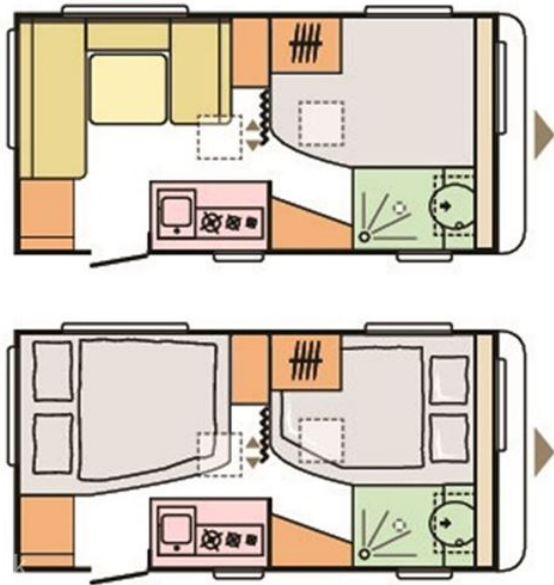

Adria Altea 432 PX

Pris

188.151,-

Lagernummer	Altea 432 PX - 27
Egenvægt	1.030 kg
Lasteevne	270 kg
Totalvægt	1.300 kg
Siddepladser	4
Sovepladser	4

Dobbeltseng, Truma blæservarme, gulvvarme, 90 l. køleskab m/ fryser, SmartBox opbevaring, myggenetsdør, hjulafdækning, stabilisator

El-gulvvarme, 90 l. køleskab m/ fryser, SmartBox opbevaring, myggenetsdør, sidesiddegruppe, hjulafdækning, Truma varmeovn m/ blæser, fransk dobbelt-seng. Vognen forventes til efteråret 2026

Generelt

Produktions år: 2025, Garanti: Op til 10 års tæthedssikring, Bredde udv. cm.: 230, Sovepladser: 4, Siddepladser: 4,

Indretning

Fransk seng, Senge mål: 200 x 137/ 95, Dobbeltseng, Hævebart hovedgærde, Sidesiddegruppe,

Karosseri, Chassis & Magasiner

Stabilisator, Fluenetsdør, Serviceklap,

Køkken - Bad & Toilet

3 gasblus, Easy Luk skuffer, Køleskab ltr.: 90, Toiletrum, Kassettoilet, Bruser,