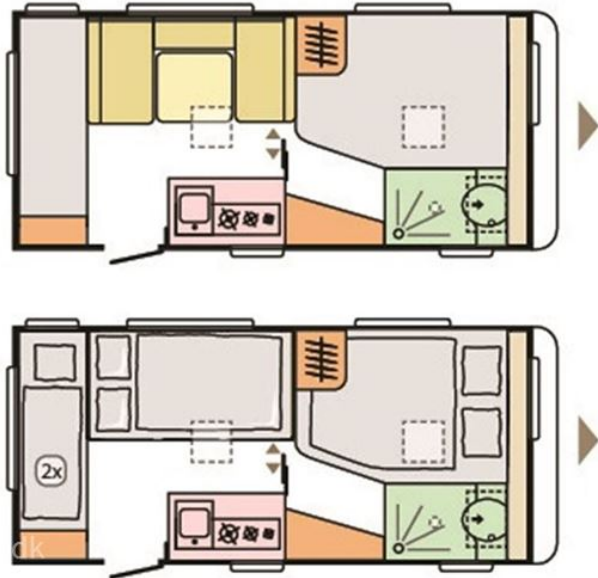

Adria Altea 472 PK

Pris

193.151,-

Lagernummer	Altea 472 PK - 27
Egenvægt	1.110 kg
Lasteevne	390 kg
Totalvægt	1.500 kg
Siddepladser	4
Sovepladser	5

Dobbeltseng og køjer, side-sidde-gruppe, myggenetsdør, Adria SmartBox opbevaring, USB stik, stort 90 l. køleskab med fryser

Køjevogn med dobbeltseng, sidesiddegruppe, myggenetsdør, Adria SmartBox opbevaring, 90 l. køle/frys, stabilisator, 3 kogeblus, USB-stik, serviceklap, toiletrum med bruser. Vognen forventes til efteråret 2026